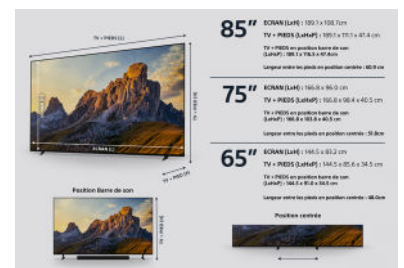

BRAVIA 7 | Dimensions