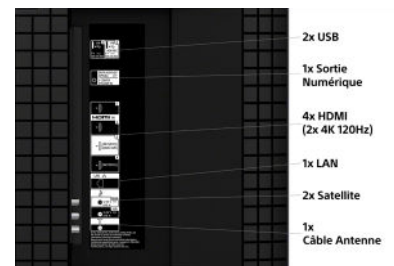

CONNEXIONS