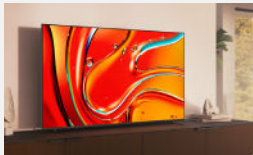

SONY

QLED
XR | Mini LED

85" BRAVIA 7 (85XR70)

Sony BRAVIA 7 QLED (XR | Mini LED) 85 pouces 4K HDR
Google Smart TV (2024) | Fonctions Gaming pour PlayStation 5 et IMAX Enhanced, Dolby Vision Atmos, Chromecast, Apple AirPlay, 120Hz

Voyez et entendez chaque détail, même dans les ombres

Avec sa luminosité et son contraste à couper le souffle, le BRAVIA 7 révèle une profondeur et des détails extraordinaires qui seraient autrement passés inaperçus. Le son diffusé directement depuis l'écran renforce votre immersion dans l'action affichée à l'écran, comme au cinéma !

Également disponible en 65" et 75"

VIDEOS

Vidéo du produit

Points forts du produit

SES 3 ARGUMENTS PRINCIPAUX

1

Ne manquez aucun détail, même dans les ombres !

- **XR Backlight Master Drive:** Le contraste est contrôlé avec précision pour révéler les détails dans les parties les plus sombres d'une scène qui seraient autrement cachés. Il s'agit de la même technologie que celle de nos moniteurs dans les studios de cinéma professionnels.
- **XR Triluminos Pro:** Plus d'un milliard de couleurs réelles affichées sur notre TV 4K le plus lumineux pour reproduire les différences subtiles d'ombre, de saturation et de teinte.
- **XR Processor:** Reconnaissance des scènes et compréhension de la façon dont les humains voient et entendent dans la vie réelle, chaque élément de l'image est détecté et analysé avec une précision magistrale, puis optimisé pour un réalisme ultime.

Le son vient de l'écran. Comme au cinéma !

- **Acoustic Multi Audio :** Grâce à deux puissants haut-parleurs latéraux, notre technologie Acoustic Multi-Audio harmonise parfaitement ce que vous voyez et ce que vous entendez.
- **Acoustic Centre Sync :** Connectez une barre de son Sony compatible et le téléviseur deviendra l'enceinte centrale pour une précision et une expérience optimales.