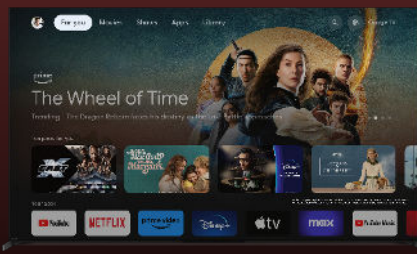

AUTRES FONCTIONS

	Smart TV	Accédez à plus de 10 000 applications et jeux avec Google TV en utilisant simplement votre voix. Apple AirPlay 2 et Chromecast intégrés vous permettent de diffuser le contenu de votre smartphone sur le téléviseur. Compatible avec la BRAVIA CAM. Passez des appels vidéo, profitez d'images et d'un son optimisés en fonction de votre environnement et de votre position dans la pièce, du contrôle gestuel et plus encore.	
	Idéal pour le gaming	Toutes les fonctionnalités clé de la norme HDMI 2.1 pour un gameplay fluide et réactif, y compris 4K/120, un taux de rafraîchissement variable (VRR) et un mode faible latence automatique (ALLM). Parfait pour la PlayStation5, vous débloquentez des fonctionnalités exclusives en connectant votre PS5 au BRAVIA 9. Vous pourrez même contrôler votre PS5 ou PS4 à distance avec PS Remote Play. Accédez facilement à tous vos paramètres de jeu et aux fonctions d'assistance dans le Menu Jeu 2.	
	Fonctions ECO	Le XR Backlight Master Drive permet de réduire la consommation d'énergie grâce à un contrôle efficace du rétroéclairage. Surveillez et ajustez vos paramètres énergétiques pour une efficacité optimale à l'aide de l'Eco Dashboard 2. L'emballage utilise non seulement moins de plastique, mais il est également plus petit et plus léger, ce qui permet de réduire les émissions de CO2. Notre télécommande Eco Premium utilise 80 % de plastique recyclé et est rechargeable.	

SPÉCIFICATIONS TECHNIQUES