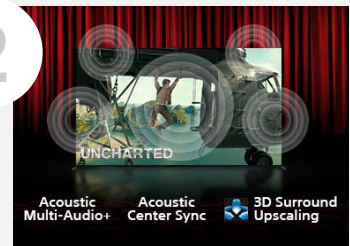

Le son vient de l'écran. Comme au cinéma !

- **Acoustic Multi Audio :** Grâce à deux puissants haut-parleurs latéraux, notre technologie Acoustic Multi-Audio harmonise parfaitement ce que vous voyez et ce que vous entendez.
- **Acoustic Centre Sync :** Connectez une barre de son Sony compatible et le téléviseur deviendra l'enceinte centrale pour une précision et une expérience optimales.

2