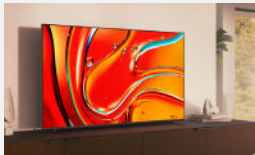

SONY

QLED
XR | Mini LED

75" BRAVIA 7 (75XR70)

Sony BRAVIA 7 QLED (XR | Mini LED) 75 pouces 4K HDR
Google Smart TV (2024) | Fonctions Gaming pour PlayStation 5 et IMAX Enhanced, Dolby Vision Atmos, Chromecast, Apple AirPlay, 120Hz

Voyez et entendez chaque détail, même dans les ombres

Avec sa luminosité et son contraste à couper le souffle, le BRAVIA 7 révèle une profondeur et des détails extraordinaires qui seraient autrement passés inaperçus. Le son diffusé directement depuis l'écran renforce votre immersion dans l'action affichée à l'écran, comme au cinéma !

Également disponible en 65" et 85"

VIDEOS

Vidéo du produit

Points forts du produit

SES 3 ARGUMENTS PRINCIPAUX

1

Ne manquez aucun détail, même dans les ombres !

- **XR Backlight Master Drive:** Le contraste est contrôlé avec précision pour révéler les détails dans les parties les plus sombres d'une scène qui seraient autrement cachés. Il s'agit de la même technologie que celle de nos moniteurs dans les studios de cinéma professionnels.
- **XR Triluminos Pro:** Plus d'un milliard de couleurs réelles affichées sur notre TV 4K le plus lumineux pour reproduire les différences subtiles d'ombre, de saturation et de teinte.
- **XR Processor:** Reconnaissance des scènes et compréhension de la façon dont les humains voient et entendent dans la vie réelle, chaque élément de l'image est détecté et analysé avec une précision magistrale, puis optimisé pour un réalisme ultime.