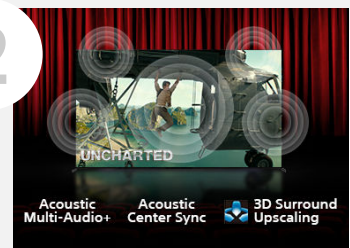

Également disponible en 65" et 85"

VIDEOS

Vidéo du produit

Points forts du produit

SES 3 ARGUMENTS PRINCIPAUX

1

Ne manquez aucun détail, même dans les ombres !

- **XR Backlight Master Drive:** Le contraste est contrôlé avec précision pour révéler les détails dans les parties les plus sombres d'une scène qui seraient autrement cachés. Il s'agit de la même technologie que celle de nos moniteurs dans les studios de cinéma professionnels.
- **XR Triluminos Pro:** Plus d'un milliard de couleurs réelles affichées sur notre TV 4K le plus lumineux pour reproduire les différences subtiles d'ombre, de saturation et de teinte.
- **XR Processor:** Reconnaissance des scènes et compréhension de la façon dont les humains voient et entendent dans la vie réelle, chaque élément de l'image est détecté et analysé avec une précision magistrale, puis optimisé pour un réalisme ultime.

Le son vient de l'écran. Comme au cinéma !

- **Acoustic Multi Audio :** Grâce à deux puissants haut-parleurs latéraux, notre technologie Acoustic Multi-Audio harmonise parfaitement ce que vous voyez et ce que vous entendez.
- **Acoustic Centre Sync :** Connectez une barre de son Sony compatible et le téléviseur deviendra l'enceinte centrale pour une précision et une expérience optimales.

2

3

Pack home cinéma complet !

- **Dolby Vision & Atmos :** Des technologies que l'on trouve habituellement dans les salles de cinéma, maintenant dans votre salon.
- **IMAX Enhanced et DTS X :** Reproduit les scènes, les sons et les sensations de la salle de cinéma.
- **Mode Calibré :** Nous collaborons avec les plus grands studios de streaming au monde afin de vous assurer la meilleure expérience audiovisuelle à la maison, notamment avec Netflix et Amazon Prime.