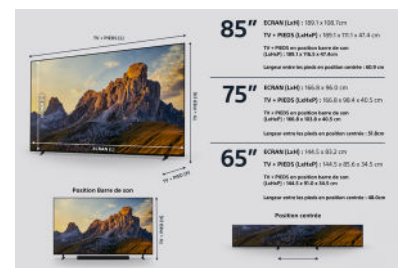

BRAVIA 7 | Dimensions