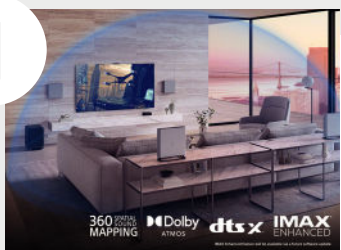

SONY

BRAVIA Theatre Quad

Le véritable son du cinéma

Testez l'expérience sonore surround ultime avec le BRAVIA Theatre Quad. Avec le Dolby Atmos et le 360 Spatial Sound Mapping, vous serez totalement plongé au cœur de l'action. L'Acoustic Center Sync synchronise les haut-parleurs de votre TV BRAVIA compatible avec ceux de votre système BRAVIA Theatre Quad, pour un réalisme sans précédent.

Système Home Cinéma 360 Spatial Sound Mapping

360 SPATIAL
SOUND
MAPPING

VIDÉO EXPLICATIVE

Vidéo produit

TROIS BÉNÉFICES CLEFS

1

Soyez immergé dans un son à 360 degrés

- **La technologie 360 Spatial Sound Mapping** repousse les limites du son surround en créant jusqu'à 12 enceintes fantômes disséminées dans votre pièce, délivrant une expérience sonore toujours plus immersive.
- **Entrez dans l'action avec Dolby Atmos® et DTS:X**, qui retranscrivent autour et au-dessus de vous un son en trois dimensions, pour une expérience comme au cinéma.
- **Montez en puissance en ajoutant un caisson de basse optionnel** : le SA-SW5 (300W) ou le SA-SW3 (200W), qui offrent des basses puissantes époustouflantes.