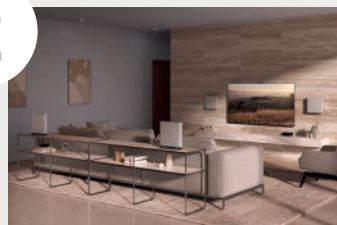

Installation sur-mesure

- **Inutile de réaménager votre salon** ou de positionner vos enceintes avec précision. Placez les enceintes physiques où vous le souhaitez dans la pièce grâce à l'autocalibration. Les deux micros présents dans chaque enceinte calculent automatiquement leur positionnement dans l'espace et optimisent le son en fonction de la configuration de la pièce, pour pleinement profiter de leur qualité acoustique exceptionnelle.

2