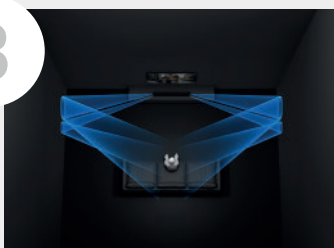

#### Soyez immergé dans un son à 360 degrés

- **La technologie 360 Spatial Sound Mapping** repousse les limites du son surround en créant jusqu'à 12 enceintes fantômes disséminées dans votre pièce, délivrant une expérience sonore toujours plus immersive.
- **Entrez dans l'action avec Dolby Atmos® et DTS:X**, qui retranscrivent autour et au-dessus de vous un son en trois dimensions, pour une expérience comme au cinéma.
- **Montez en puissance en ajoutant un caisson de basse optionnel** : le SA-SW5 (300W) ou le SA-SW3 (200W), qui offrent des basses puissantes époustouflantes.

#### Haut-parleurs offrant un son ultra premium

- **Cette barre au design unique est conçue pour délivrer un son d'une qualité et d'une précision exceptionnelles.** Ses haut-parleurs frontaux et verticaux possèdent une architecture en forme rectangulaire appelée X-balanced spécifiquement pensée pour optimiser le rendu sonore et réduire au minimum la distorsion, pour une expérience audio plus riche, plus claire et plus profonde.