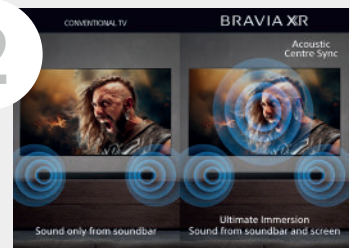

Parfait pour les TV BRAVIA

- **Grâce à l'Acoustic Center Sync**, synchronisez les haut-parleurs de votre TV BRAVIA compatible avec ceux de votre système BRAVIA Theatre Bar 9 pour plus de performance et pour un réalisme sans précédent. Les paroles viennent ainsi directement de la bouche des acteurs.
- **La technologie Voice Zoom 3** renforce quant à elle la qualité des voix et des dialogues.

2