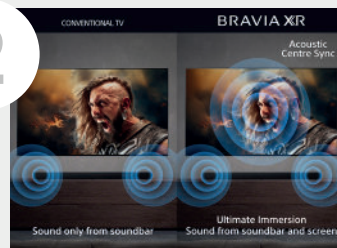

SONY

BRAVIA Theatre Bar 8

Le véritable son du cinéma

Profitez d'un son cinématographique époustouflant avec le BRAVIA Theatre Bar 8. Avec le Dolby Atmos et le 360 Spatial Sound Mapping, vous serez totalement plongé au cœur de l'action. L'Acoustic Center Sync synchronise les haut-parleurs de votre TV BRAVIA compatible avec ceux de votre système BRAVIA Theatre Bar 8, pour un réalisme sans précédent.

Barre de son 360 Spatial Sound Mapping

Dolby
ATMOS

360 SPATIAL
SOUND
MAPPING

VIDÉO EXPLICATIVE

Vidéo produit

TROIS BÉNÉFICES CLEFS

1

Soyez immergé dans un son à 360 degrés

- **La technologie 360 Spatial Sound Mapping** repousse les limites du son surround en créant jusqu'à 12 enceintes fantômes disséminées dans votre pièce, délivrant une expérience sonore toujours plus immersive.
- **Entrez dans l'action avec Dolby Atmos® et DTS:X**, qui retranscrivent autour et au-dessus de vous un son en trois dimensions, pour une expérience comme au cinéma.
- **Montez en puissance en ajoutant un caisson de basse optionnel** : le SA-SW5 (300W) ou le SA-SW3 (200W), qui offrent des basses puissantes époustouflantes.

2

3

Haut-parleurs offrant un son ultra premium

- **Cette barre au design unique est conçue pour délivrer un son d'une qualité et d'une précision exceptionnelles.** Ses haut-parleurs frontaux et verticaux possèdent une architecture en forme rectangulaire appelée X-balanced spécifiquement pensée pour optimiser le rendu sonore et réduire au minimum la distorsion, pour une expérience audio plus riche, plus claire et plus profonde.