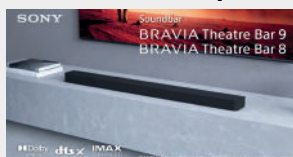

SONY

BRAVIA Theatre Bar 8

Le véritable son du cinéma

Profitez d'un son cinématographique époustouflant avec le BRAVIA Theatre Bar 8. Avec le Dolby Atmos et le 360 Spatial Sound Mapping, vous serez totalement plongé au cœur de l'action. L'Acoustic Center Sync synchronise les haut-parleurs de votre TV BRAVIA compatible avec ceux de votre système BRAVIA Theatre Bar 8, pour un réalisme sans précédent.

Barre de son 360 Spatial Sound Mapping

Dolby
ATMOS

360 SPATIAL
SOUND
MAPPING

VIDÉO EXPLICATIVE

Vidéo produit

TROIS BÉNÉFICES CLEFS

1

Soyez immergé dans un son à 360 degrés

- **La technologie 360 Spatial Sound Mapping** repousse les limites du son surround en créant jusqu'à 12 enceintes fantômes disséminées dans votre pièce, délivrant une expérience sonore toujours plus immersive.
- **Entrez dans l'action avec Dolby Atmos® et DTS:X**, qui retranscrivent autour et au-dessus de vous un son en trois dimensions, pour une expérience comme au cinéma.
- **Montez en puissance en ajoutant un caisson de basse optionnel** : le SA-SW5 (300W) ou le SA-SW3 (200W), qui offrent des basses puissantes époustouflantes.

2

3

Haut-parleurs offrant un son ultra premium

- **Cette barre au design unique est conçue pour délivrer un son d'une qualité et d'une précision exceptionnelles.** Ses haut-parleurs frontaux et verticaux possèdent une architecture en forme rectangulaire appelée X-balanced spécifiquement pensée pour optimiser le rendu sonore et réduire au minimum la distorsion, pour une expérience audio plus riche, plus claire et plus profonde.