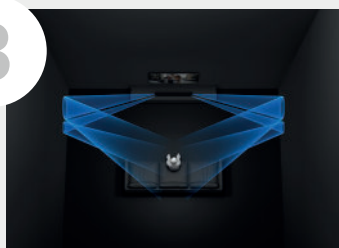

SONY

BRAVIA Theatre Bar 8

Le véritable son du cinéma

Profitez d'un son cinématographique époustouflant avec le BRAVIA Theatre Bar 8. Avec le Dolby Atmos et le 360 Spatial Sound Mapping, vous serez totalement plongé au cœur de l'action. L'Acoustic Center Sync synchronise les haut-parleurs de votre TV BRAVIA compatible avec ceux de votre système BRAVIA Theatre Bar 8, pour un réalisme sans précédent.

Barre de son 360 Spatial Sound Mapping

Dolby
ATMOS

360 SPATIAL
SOUND
MAPPING

VIDÉO EXPLICATIVE

Vidéo produit

TROIS BÉNÉFICES CLEFS

1

Soyez immergé dans un son à 360 degrés

- **La technologie 360 Spatial Sound Mapping** repousse les limites du son surround en créant jusqu'à 12 enceintes fantômes disséminées dans votre pièce, délivrant une expérience sonore toujours plus immersive.
- **Entrez dans l'action avec Dolby Atmos® et DTS:X**, qui retranscrivent autour et au-dessus de vous un son en trois dimensions, pour une expérience comme au cinéma.
- **Montez en puissance en ajoutant un caisson de basse optionnel** : le SA-SW5 (300W) ou le SA-SW3 (200W), qui offrent des basses puissantes époustouflantes.

2

3

Haut-parleurs offrant un son ultra premium

- **Cette barre au design unique est conçue pour délivrer un son d'une qualité et d'une précision exceptionnelles.** Ses haut-parleurs frontaux et verticaux possèdent une architecture en forme rectangulaire appelée X-balanced spécifiquement pensée pour optimiser le rendu sonore et réduire au minimum la distorsion, pour une expérience audio plus riche, plus claire et plus profonde.