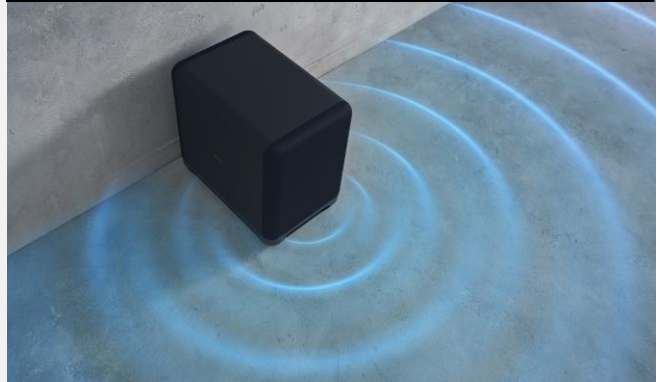

Plus Sony | Bénéfices

Le SA-SW5 est un Caisson de basse optionnel de Sony compatible avec les systèmes son A-Series, spécialement conçu pour booster la puissance de votre système son en apportant des basses riches et profondes et pour vous immerger dans vos films, jeux vidéos et musiques préférés. Il offre une expérience sonore ultra enveloppante, avec une spatialisation et un réalisme exceptionnels.

- ✓ 300W de basses riches et profondes
- ✓ Driver de 180mm et radiateur passif
- ✓ Circuit magnétique en forme de Σ pour un maximum de clarté et de réalisme
- ✓ Installé en quelques secondes et connecté sans fil à votre système son A-Series
- ✓ Forme unique pour une distribution du son plus large et ainsi envelopper toute la pièce
- ✓ Design sophistiqué avec des lignes raffinées qui se fondent parfaitement dans votre intérieur

In the box

1 Cable AC