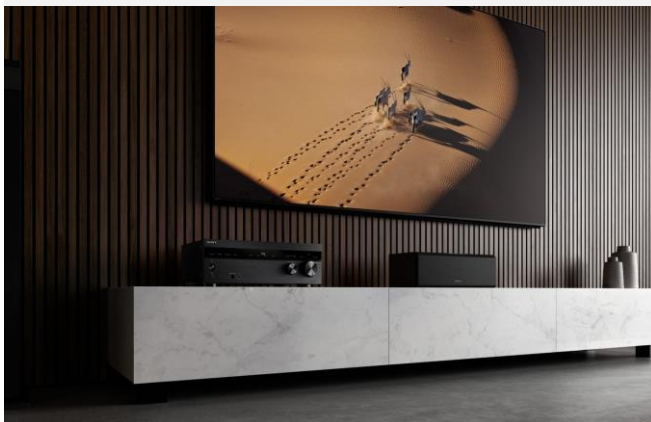

Caractéristiques techniques

Amplification

Nombre de canaux: 7ch

Puissance de sortie : 120 W + 120 W (6 ohms, 1 kHz, THD 0,9 %)

Impédance des enceintes : 6 – 16 ohms

Système audio

Technologies d'amélioration du son : 360 Spatial Sound Mapping, Acoustic Center Sync, 360 Reality Audio, Hi-Res Audio, DSEE Ultimate, DSD en natif, Pure Direct, mode haut-parleur au plafond, augmentation du volume du haut-parleur central, Phantom Surround Bac

Format de décodage pour HDMI : DSD, LPCM, Dolby Atmos®, Dolby TrueHD, Dolby Digital Plus, Dolby Digital, DTS: X, DTS-HD MA / DTS-HD HR, DTS

Fonctions réseaux : Spotify Connect, Airplay2, Chromecast built-in, Commande vocale, Works with Google Home, Works with SONOS

Connectique

Entrée audio - Optique : 1, Coaxiale : 1, Entrée audio analogique : 4

Sortie audio - Sortie casque, Sortie préampli (caisson de basses) : 2, Sortie S-Center pour Acoustic Center Sync

Hauteur (avant B / Bi-AMP / Zone 3)

Entrée vidéo - HDMI : 6, Composite : 2

Sortie vidéo - HDMI : 2, sortie moniteur composite : 1

Version HDMI™ HDCP : HDCP2.3

Autre entrée/sortie - Option enceintes sans fil, récepteur Bluetooth, transmetteur Bluetooth, Wi-Fi, port Ethernet : 1, USB : 1

Dimensions et poids

Dimensions (l x h x p) : 430 x 156 x 331 mm

Poids Barre : 10,3kg

Fonction générales

Alimentation : 230V, 50 / 60 Hz

Consommation : 240W (en veille : 0,5W)

Mode veille automatique : Oui